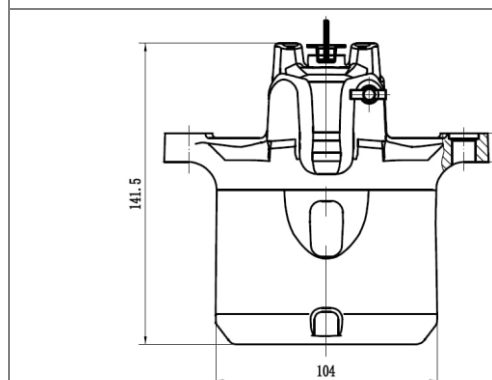

**Суппорт торм. для а/м Mitsubishi Pajero II (90-)/III (00-)/IV (06-)
зад. прав. d=45мм (CF 012109)**

ОЕМ: MR510542

Артикул: CF 012109

Применяемость: MITSUBISHI: PAJERO CLASSIC (V2_W, V6_W, V7_W), PAJERO II (V3_W), PAJERO III (V7_W, V6_W), PAJERO III Canvas Top (V6_W, V7_W), PAJERO IV (V8_W, V9_W), PAJERO SPORT I (K7_, K9_)

Розничная цена ..... **6450 Р**

Во вложении метрические данные, перечень OEM-номеров и прайс.

С уважением, Александр Молчин
Отдел маркетинга УК "Карвиль"