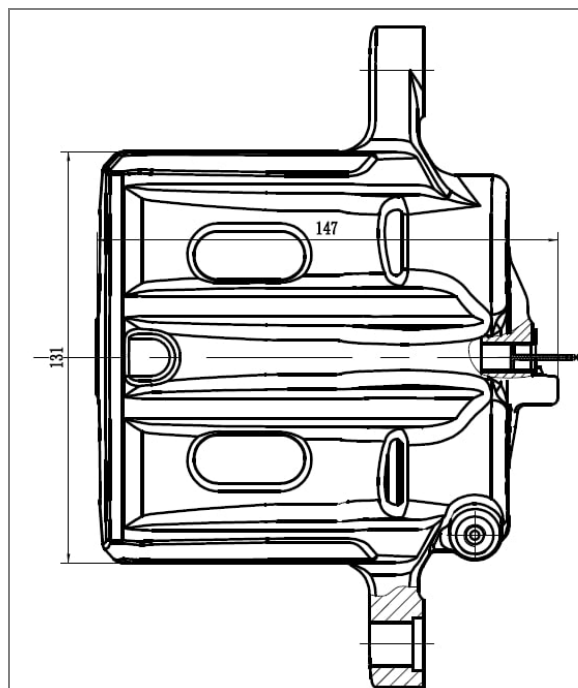

02.02.2024

Уважаемые Партнеры!

TRIALLI расширяет ассортимент товарной группы **Суппорты тормозные** для иномарок:

	<p>Суппорт торм. для а/м Kia Rio (10-) зад. лев. d=34мм (CF 032018)</p> <p>ОЕМ: 58310B4A30, 583001W350, 58210B4300, 583101WA30, 58210C8300, 58310C8A30</p> <p>Артикул: CF 032018</p> <p>Применяемость: HYUNDAI: i10 II (BA, IA), i20 ACTIVE (IB, GB), i20 II (GB, IB), i20 II Coupe (GB), i20 II Hatchback Van (GB, IB) KIA: RIO III (UB), RIO III Hatchback Van (UB), RIO III Saloon (UB)</p> <p>Розничная цена 7480 Р</p>
	<p>Суппорт торм. для а/м Kia Rio (10-) зад. прав. d=34мм (CF 032019)</p> <p>ОЕМ: 584001W350, 58311C8A30, 583111WA30, 58230C8300, 58311B4A30, 58230B4300</p> <p>Артикул: CF 032019</p> <p>Применяемость: HYUNDAI: i10 II (BA, IA), i20 ACTIVE (IB, GB), i20 II (GB, IB), i20 II Coupe (GB), i20 II Hatchback Van (GB, IB) KIA: RIO III (UB), RIO III Hatchback Van (UB), RIO III Saloon (UB)</p> <p>Розничная цена 7480 Р</p>
	<p>Суппорт торм. для а/м Mitsubishi Colt (04-) зад. прав. d=34мм (CF 012096)</p> <p>ОЕМ: 4544200801, 4605A074</p> <p>Артикул: CF 012096</p> <p>Применяемость: MITSUBISHI: COLT CZC VI Convertible (RG), COLT VI (Z3_A, Z2_A) SMART: FORFOUR (454)</p> <p>Розничная цена 8100 Р</p>

**Суппорт торм. для а/м Mitsubishi Outlander II (06-)/III (12-)
перед. лев. d=43мм (CF 012097)**

ОЕМ: 4400T9, MB950176, MR370775, MR249964, AW349945

Артикул: CF 012097

Применяемость: CITROEN: C-CROSSER (VU_, VV_), C-CROSSER ENTERPRISE (VU_, VV_), C-CROSSER Van (VU_)